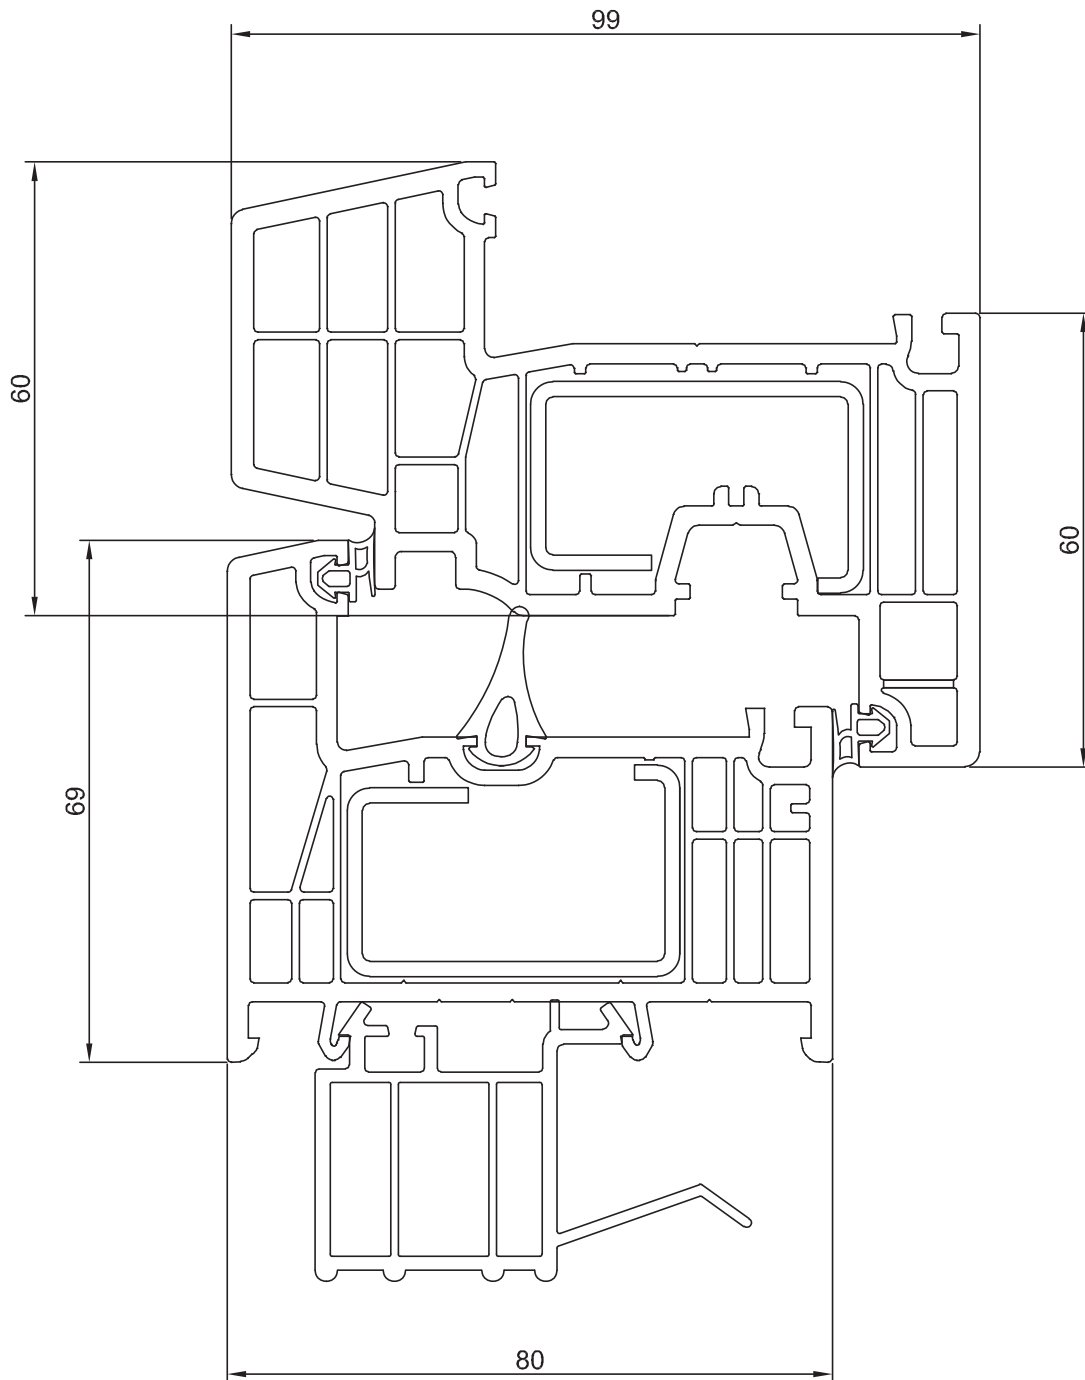

ПРОФИЛЬНАЯ СИСТЕМА CENTUM

ТЕХНИЧЕСКАЯ ИНФОРМАЦИЯ
ОПИСАНИЕ ПРОФИЛЕЙ

Створка 07066

Армирование

44x28мм

2.0мм

M 1:2

Импост 07067

М 1:1

Армирование

40x20мм

М 1:2

Рама 07065

M 1:1

Армирование

44x28мм

M 1:2

Подставочный профиль / Арт.№561013

M 2:1

Сборочный узел

М 1:1

Сборочный узел

M 1:1

Штапики