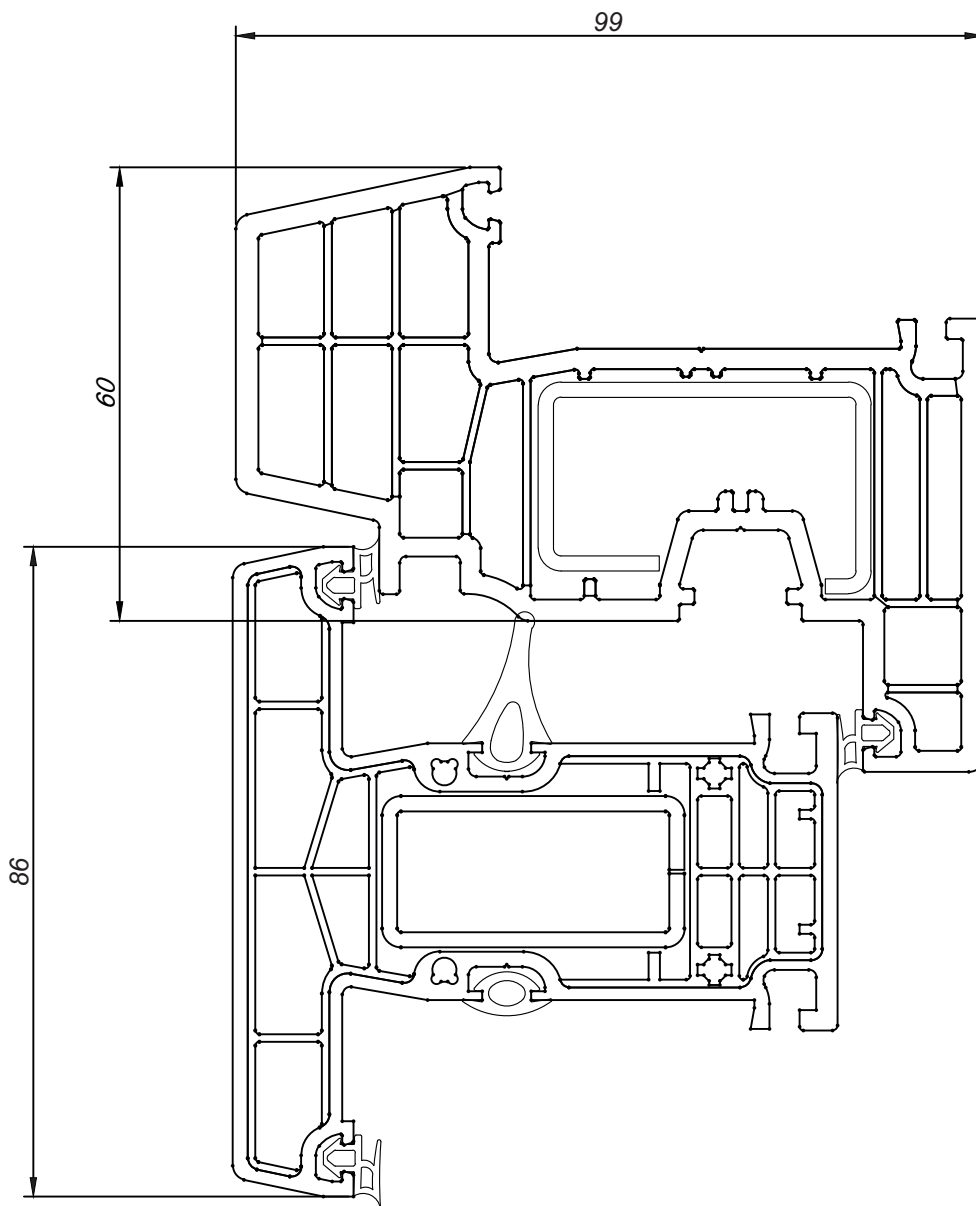

M 1:2

Подставочный профиль / Арт.№561013

M 2:1

Сборочный узел

М 1:1

Сборочный узел

M 1:1

Штапики