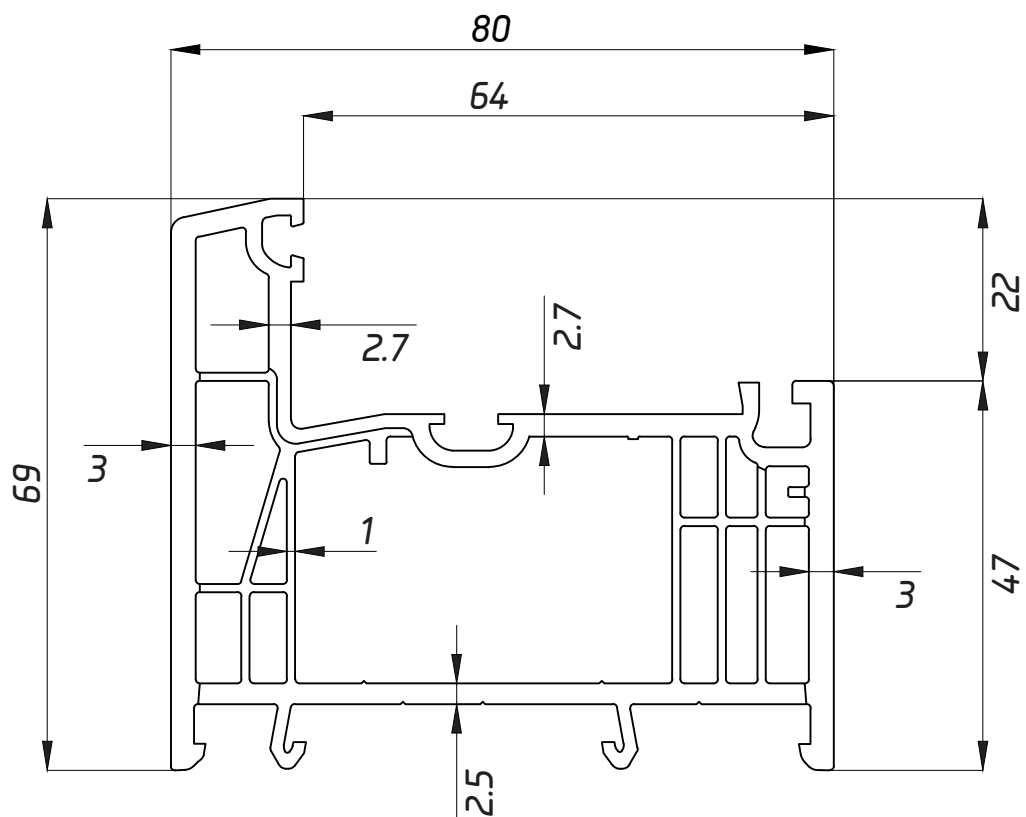

ПРОФИЛЬНАЯ СИСТЕМА CENTUM

ТЕХНИЧЕСКАЯ ИНФОРМАЦИЯ
ОПИСАНИЕ ПРОФИЛЕЙ

Створка 07066

Армирование

44x28мм

2.0мм

M 1:2

Импост 07067

М 1:1

Армирование

40x20мм

М 1:2

Рама 07065

M 1:1

Армирование

44x28мм

M 1:2

Подставочный профиль / Арт.№561013

M 2:1

Сборочный узел

М 1:1

Сборочный узел

M 1:1

Штапики