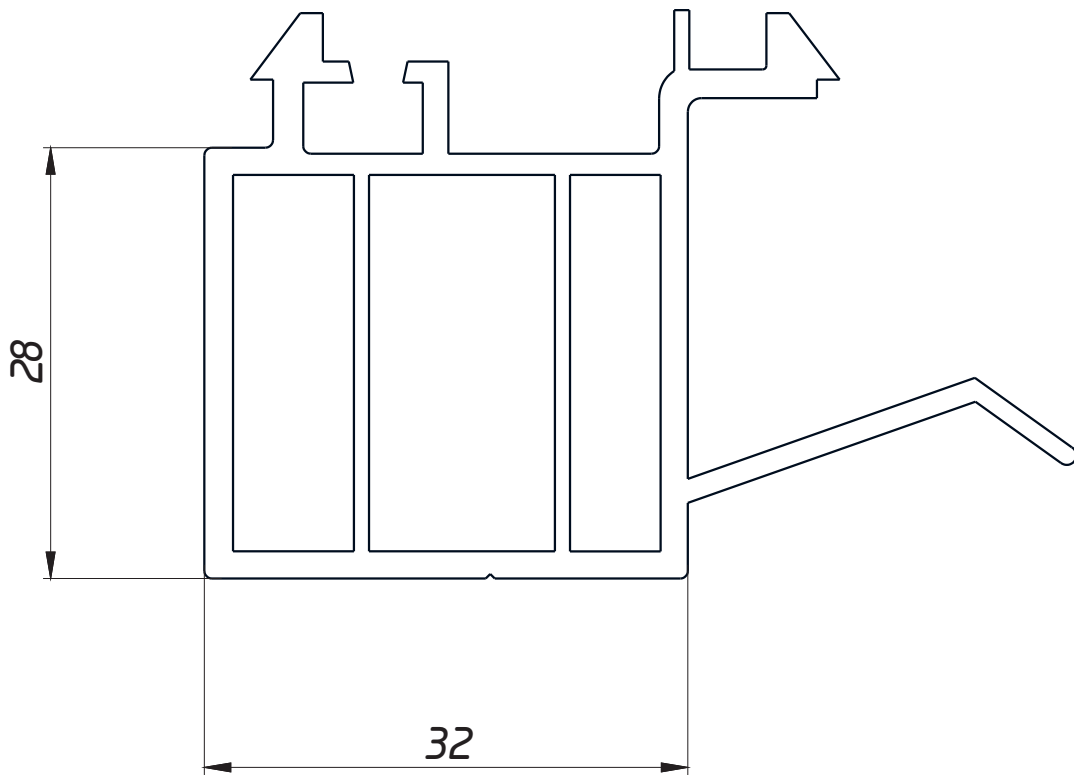

ПРОФИЛЬНАЯ СИСТЕМА CENTUM

ТЕХНИЧЕСКАЯ ИНФОРМАЦИЯ
ОПИСАНИЕ ПРОФИЛЕЙ

Створка 07066

Армирование

44x28мм

2.0мм

M 1:2

Импост 07067

М 1:1

Армирование

40x20мм

М 1:2

Рама 07065

M 1:1

Армирование

44x28мм

M 1:2

Подставочный профиль / Арт.№561013

M 2:1

Сборочный узел

М 1:1

Сборочный узел

M 1:1

Штапики