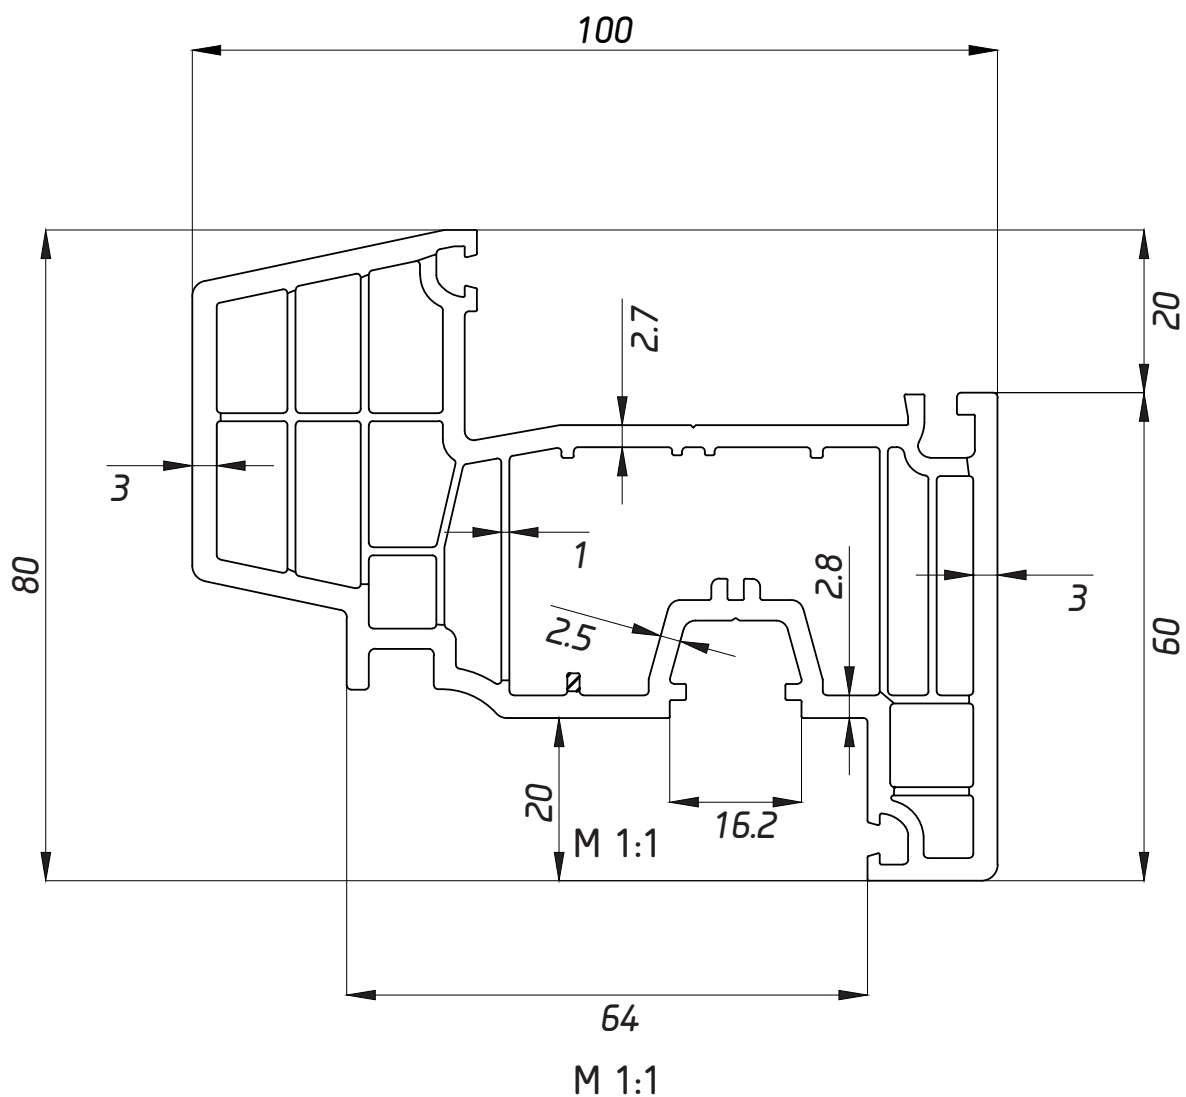

ПРОФИЛЬНАЯ СИСТЕМА CENTUM

ТЕХНИЧЕСКАЯ ИНФОРМАЦИЯ
ОПИСАНИЕ ПРОФИЛЕЙ

Створка 07066

Армирование

44x28мм

2.0мм

M 1:2

Импост 07067

М 1:1

Армирование

40x20мм

М 1:2

Рама 07065

M 1:1

Армирование

44x28мм

M 1:2

Подставочный профиль / Арт.№561013

M 2:1

Сборочный узел

М 1:1

Сборочный узел

M 1:1

Штапики