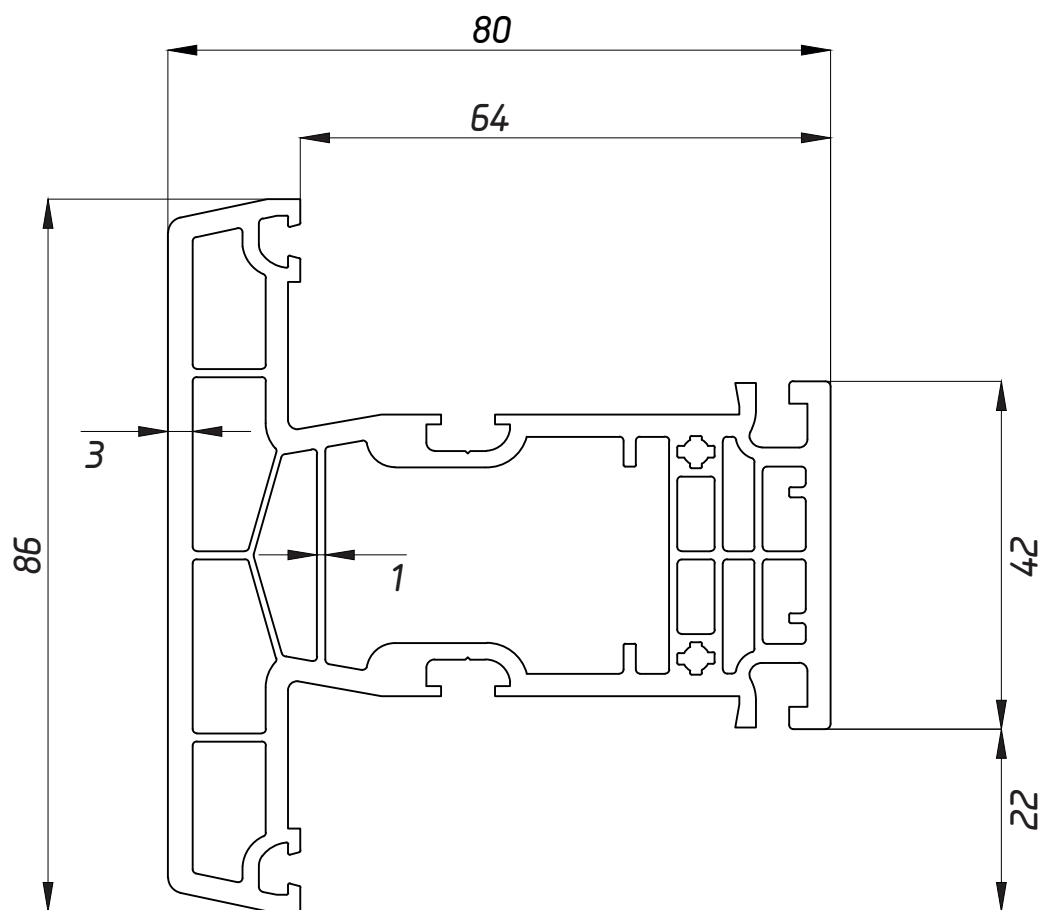

ПРОФИЛЬНАЯ СИСТЕМА CENTUM

ТЕХНИЧЕСКАЯ ИНФОРМАЦИЯ
ОПИСАНИЕ ПРОФИЛЕЙ

Створка 07066

Армирование

44x28мм

2.0мм

M 1:2

Импост 07067

М 1:1

Армирование

40x20мм

М 1:2

Рама 07065

M 1:1

Армирование

44x28мм

M 1:2

Подставочный профиль / Арт.№561013

M 2:1

Сборочный узел

М 1:1

Сборочный узел

M 1:1

Штапики