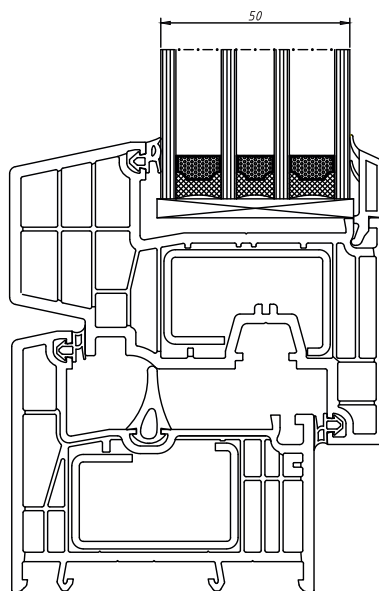

ПРОФИЛЬНАЯ СИСТЕМА CENTUM

ТЕХНИЧЕСКАЯ ИНФОРМАЦИЯ
ОПИСАНИЕ ПРОФИЛЕЙ

Створка 07066

Армирование

44x28мм

2.0мм

M 1:2

Импост 07067

M 1:2

Подставочный профиль / Арт.№561013

M 2:1

Сборочный узел

М 1:1

Сборочный узел

M 1:1

Штапики