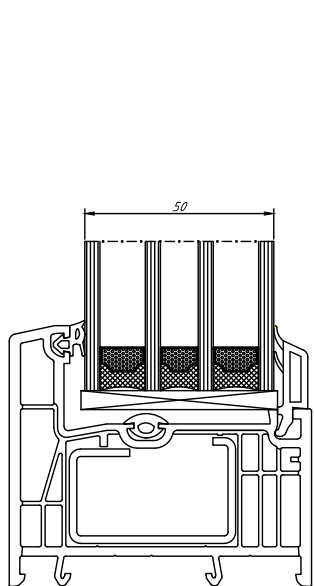

ПРОФИЛЬНАЯ СИСТЕМА CENTUM

ТЕХНИЧЕСКАЯ ИНФОРМАЦИЯ
ОПИСАНИЕ ПРОФИЛЕЙ

Створка 07066

Армирование

44x28мм

2.0мм

M 1:2

Импост 07067

M 1:2

Подставочный профиль / Арт.№561013

M 2:1

Сборочный узел

М 1:1

Сборочный узел

M 1:1

Штапики