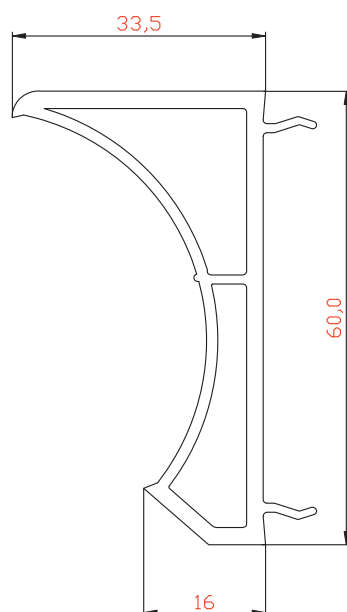

М 1:1

Расширитель 20мм

Профиль арт. №3440

М 1:1

Соединитель

Профиль арт. №1793

М 1:1

Эркерная труба 60мм

Профиль арт. №3463

М 1:1

Угловой соединитель 90°

Профиль арт. №3462

М 1:1

Адаптер трубы эркера 60мм

Профиль арт. №3465

М 1:1

Сборочный узел

М 1:1

Сборочный узел

М 1:1