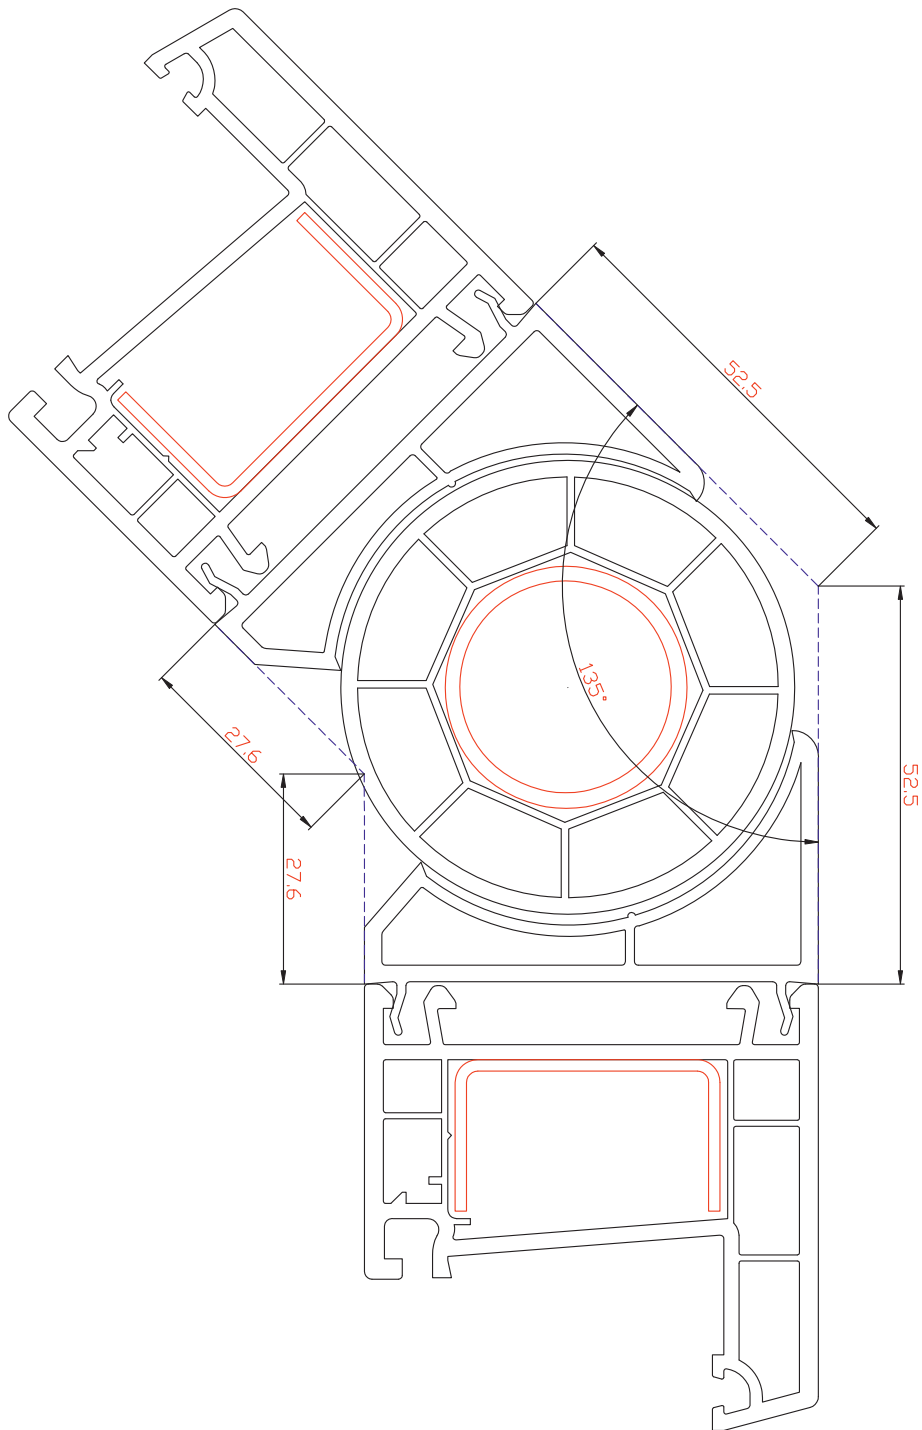

М 1:1

Расширитель 20мм

Профиль арт. №3440

М 1:1

Соединитель

Профиль арт. №1793

М 1:1

Эркерная труба 60мм

Профиль арт. №3463

М 1:1

Угловой соединитель 90°

Профиль арт. №3462

М 1:1

Адаптер трубы эркера 60мм

Профиль арт. №3465

М 1:1

Сборочный узел

М 1:1

Сборочный узел

М 1:1