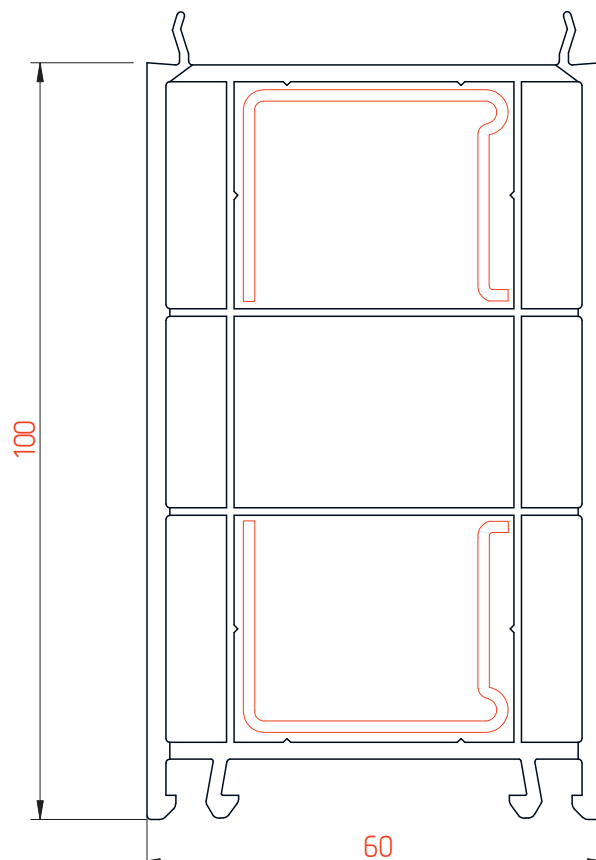

Расширитель 100мм

Профиль арт. №3439

М 1:1

Расширитель 60мм

Профиль арт. №3438

М 1:1

Расширитель 40мм

Профиль арт. №3441

М 1:1

Расширитель 20мм

Профиль арт. №3440

М 1:1

Соединитель

Профиль арт. №1793

М 1:1

Эркерная труба 60мм

Профиль арт. №3463

М 1:1

Угловой соединитель 90°

Профиль арт. №3462

М 1:1

Адаптер трубы эркера 60мм

Профиль арт. №3465

М 1:1

Сборочный узел

М 1:1

Сборочный узел

М 1:1