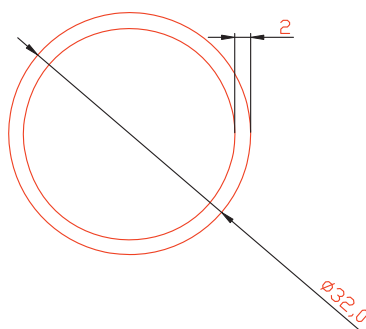

М 1:1

Расширитель 20мм

Профиль арт. №3440

М 1:1

Соединитель

Профиль арт. №1793

М 1:1

Эркерная труба 60мм