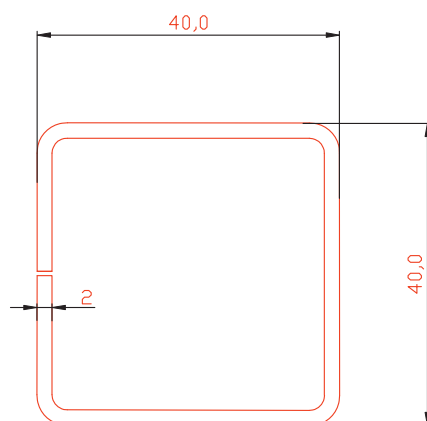

М 1:1

Расширитель 20мм

Профиль арт. №3440

М 1:1

Соединитель

Профиль арт. №1793

М 1:1

Эркерная труба 60мм

Профиль арт. №3463

М 1:1

Угловой соединитель 90°

Профиль арт. №3462

М 1:1

Адаптер трубы эркера 60мм

Профиль арт. №3465

М 1:1

Сборочный узел

М 1:1

Сборочный узел

М 1:1