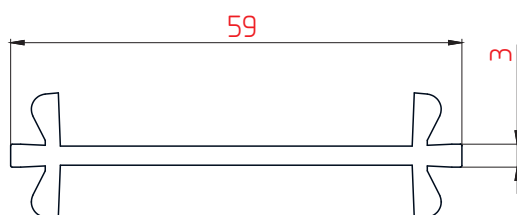

М 1:1

Расширитель 20мм

Профиль арт. №3440

М 1:1

Соединитель

Профиль арт. №1793

М 1:1

Эркерная труба 60мм

Профиль арт. №3463

М 1:1

Угловой соединитель 90°

Профиль арт. №3462

М 1:1

Адаптер трубы эркера 60мм

Профиль арт. №3465

М 1:1