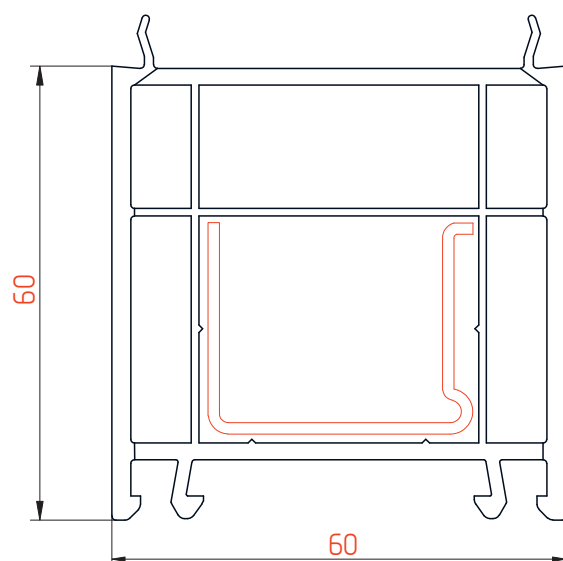

Расширитель 100мм

Профиль арт. №3439

М 1:1

Расширитель 60мм

Профиль арт. №3438

М 1:1

Расширитель 40мм

Профиль арт. №3441

М 1:1

Расширитель 20мм

Профиль арт. №3440

М 1:1

Соединитель

Профиль арт. №1793

М 1:1

Эркерная труба 60мм

Профиль арт. №3463

М 1:1

Угловой соединитель 90°

Профиль арт. №3462

М 1:1

Адаптер трубы эркера 60мм

Профиль арт. №3465

М 1:1