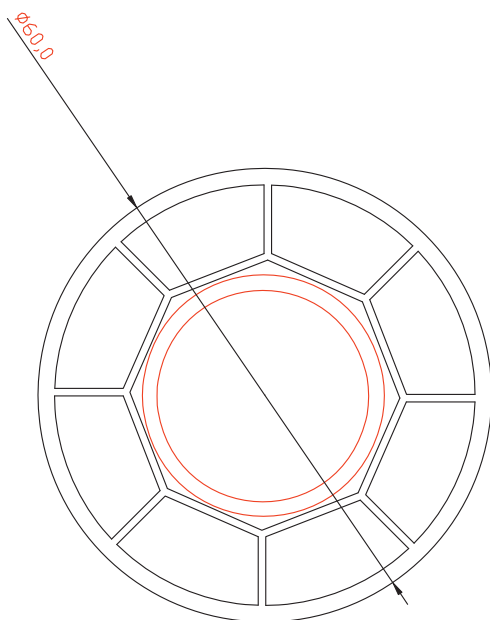

М 1:1

Расширитель 20мм

Профиль арт. №3440

М 1:1

Соединитель

Профиль арт. №1793

М 1:1

Эркерная труба 60мм

Профиль арт. №3463

М 1:1

Угловой соединитель 90°

Профиль арт. №3462

М 1:1

Адаптер трубы эркера 60мм

Профиль арт. №3465

М 1:1

Сборочный узел

М 1:1

Сборочный узел

М 1:1