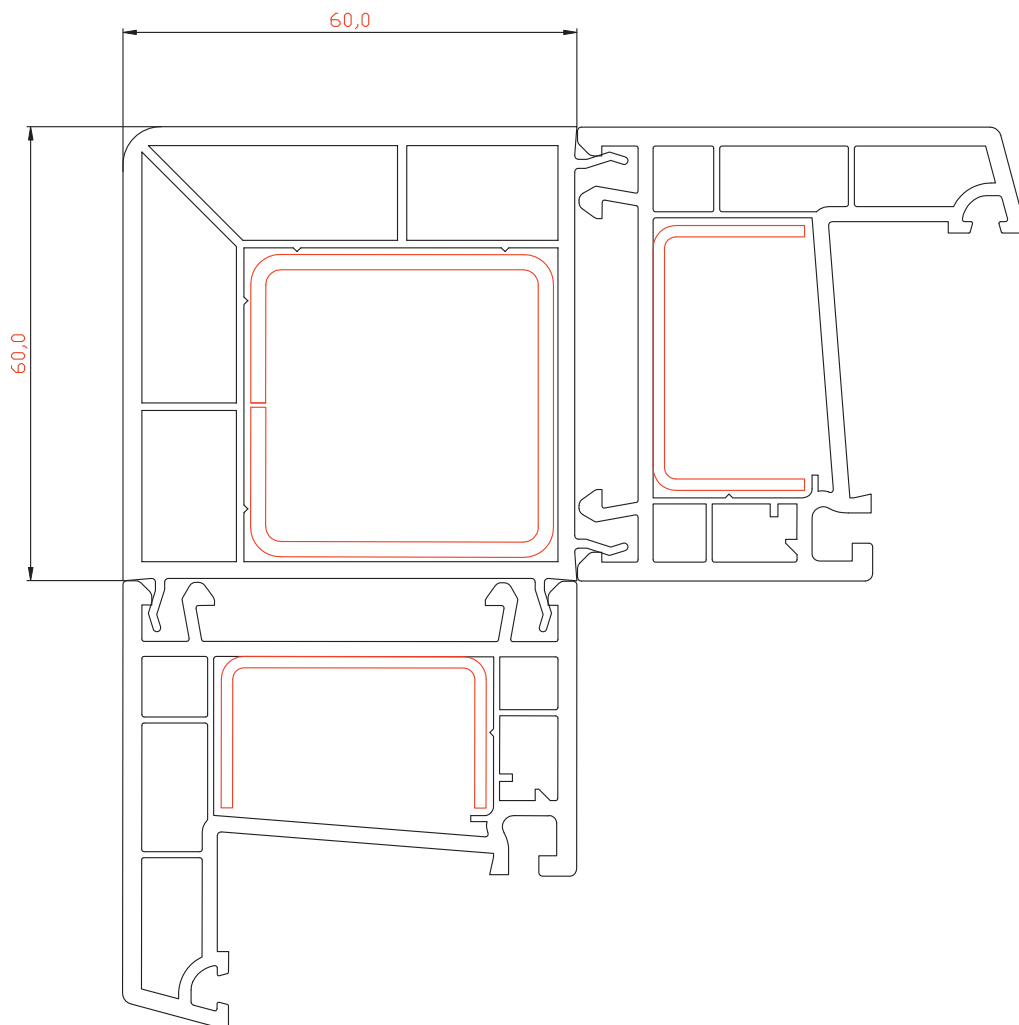

М 1:1

Расширитель 20мм

Профиль арт. №3440

М 1:1

Соединитель

Профиль арт. №1793

М 1:1

Эркерная труба 60мм

Профиль арт. №3463

М 1:1

Угловой соединитель 90°

Профиль арт. №3462

М 1:1

Адаптер трубы эркера 60мм

Профиль арт. №3465

М 1:1

Сборочный узел

М 1:1

Сборочный узел

М 1:1