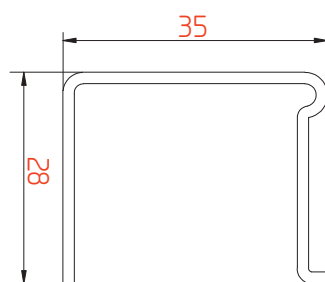

Расширитель 100мм

Профиль арт. №3439

М 1:1

Расширитель 60мм

Профиль арт. №3438

М 1:1

Расширитель 40мм

Профиль арт. №3441

М 1:1

Расширитель 20мм

Профиль арт. №3440

М 1:1

Соединитель

Профиль арт. №1793

М 1:1

Эркерная труба 60мм

Профиль арт. №3463

М 1:1

Угловой соединитель 90°

Профиль арт. №3462

М 1:1

Адаптер трубы эркера 60мм

Профиль арт. №3465

М 1:1

Сборочный узел

М 1:1

Сборочный узел

М 1:1