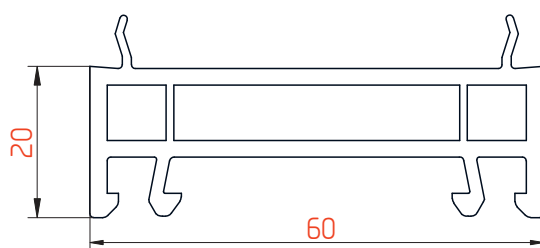

Расширитель 100мм

Профиль арт. №3439

М 1:1

Расширитель 60мм

Профиль арт. №3438

М 1:1

Расширитель 40мм

Профиль арт. №3441

М 1:1

Расширитель 20мм

Профиль арт. №3440

М 1:1

Соединитель

Профиль арт. №1793

М 1:1

Эркерная труба 60мм

Профиль арт. №3463

М 1:1

Угловой соединитель 90°

Профиль арт. №3462

М 1:1

Адаптер трубы эркера 60мм

Профиль арт. №3465

М 1:1