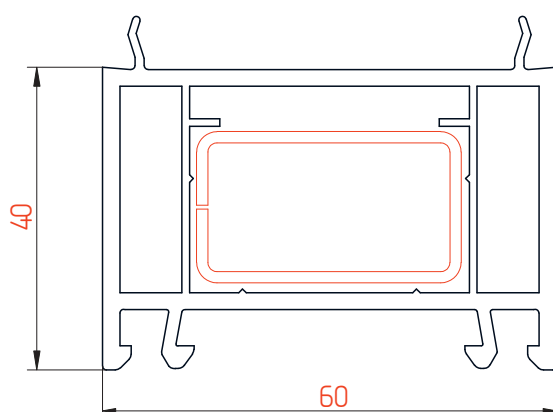

Расширитель 100мм

Профиль арт. №3439

М 1:1

Расширитель 60мм

Профиль арт. №3438

М 1:1

Расширитель 40мм

Профиль арт. №3441

М 1:1

Расширитель 20мм

Профиль арт. №3440

М 1:1

Соединитель

Профиль арт. №1793

М 1:1

Эркерная труба 60мм

Профиль арт. №3463

М 1:1

Угловой соединитель 90°

Профиль арт. №3462

М 1:1

Адаптер трубы эркера 60мм

Профиль арт. №3465

М 1:1