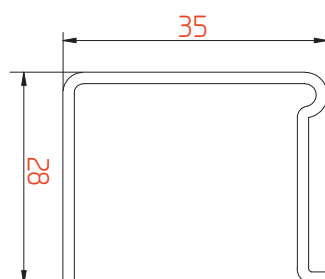

Расширитель 100мм

Профиль арт. №3439

М 1:1

Расширитель 60мм

Профиль арт. №3438

М 1:1

Расширитель 40мм

Профиль арт. №3441

М 1:1

Расширитель 20мм

Профиль арт. №3440

М 1:1

Соединитель

Профиль арт. №1793

М 1:1

Эркерная труба 60мм

Профиль арт. №3463

М 1:1

Угловой соединитель 90°

Профиль арт. №3462

М 1:1

Адаптер трубы эркера 60мм

Профиль арт. №3465

М 1:1