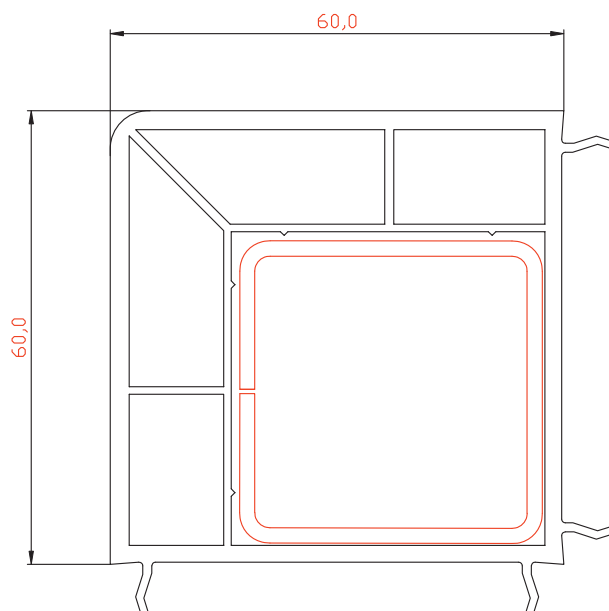

М 1:1

Расширитель 20мм

Профиль арт. №3440

М 1:1

Соединитель

Профиль арт. №1793

М 1:1

Эркерная труба 60мм

Профиль арт. №3463

М 1:1

Угловой соединитель 90°

Профиль арт. №3462

М 1:1

Адаптер трубы эркера 60мм

Профиль арт. №3465

М 1:1